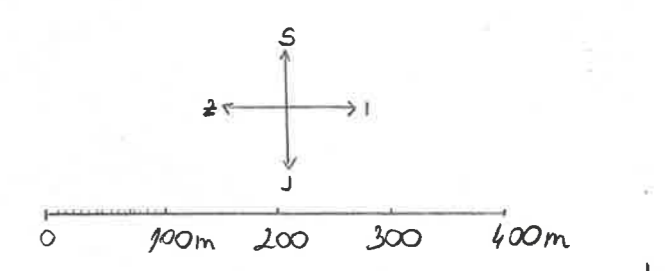

- plaža
- staza za trčanje
- igralište
- zagađena voda
- Zoo vrt
- šuma
- šetalište
- biciklistička staza
- seča drveća
- gradilište
- filtracija vode
- relaksacija i rekreacija

15mm na karti je 100m u prirodi