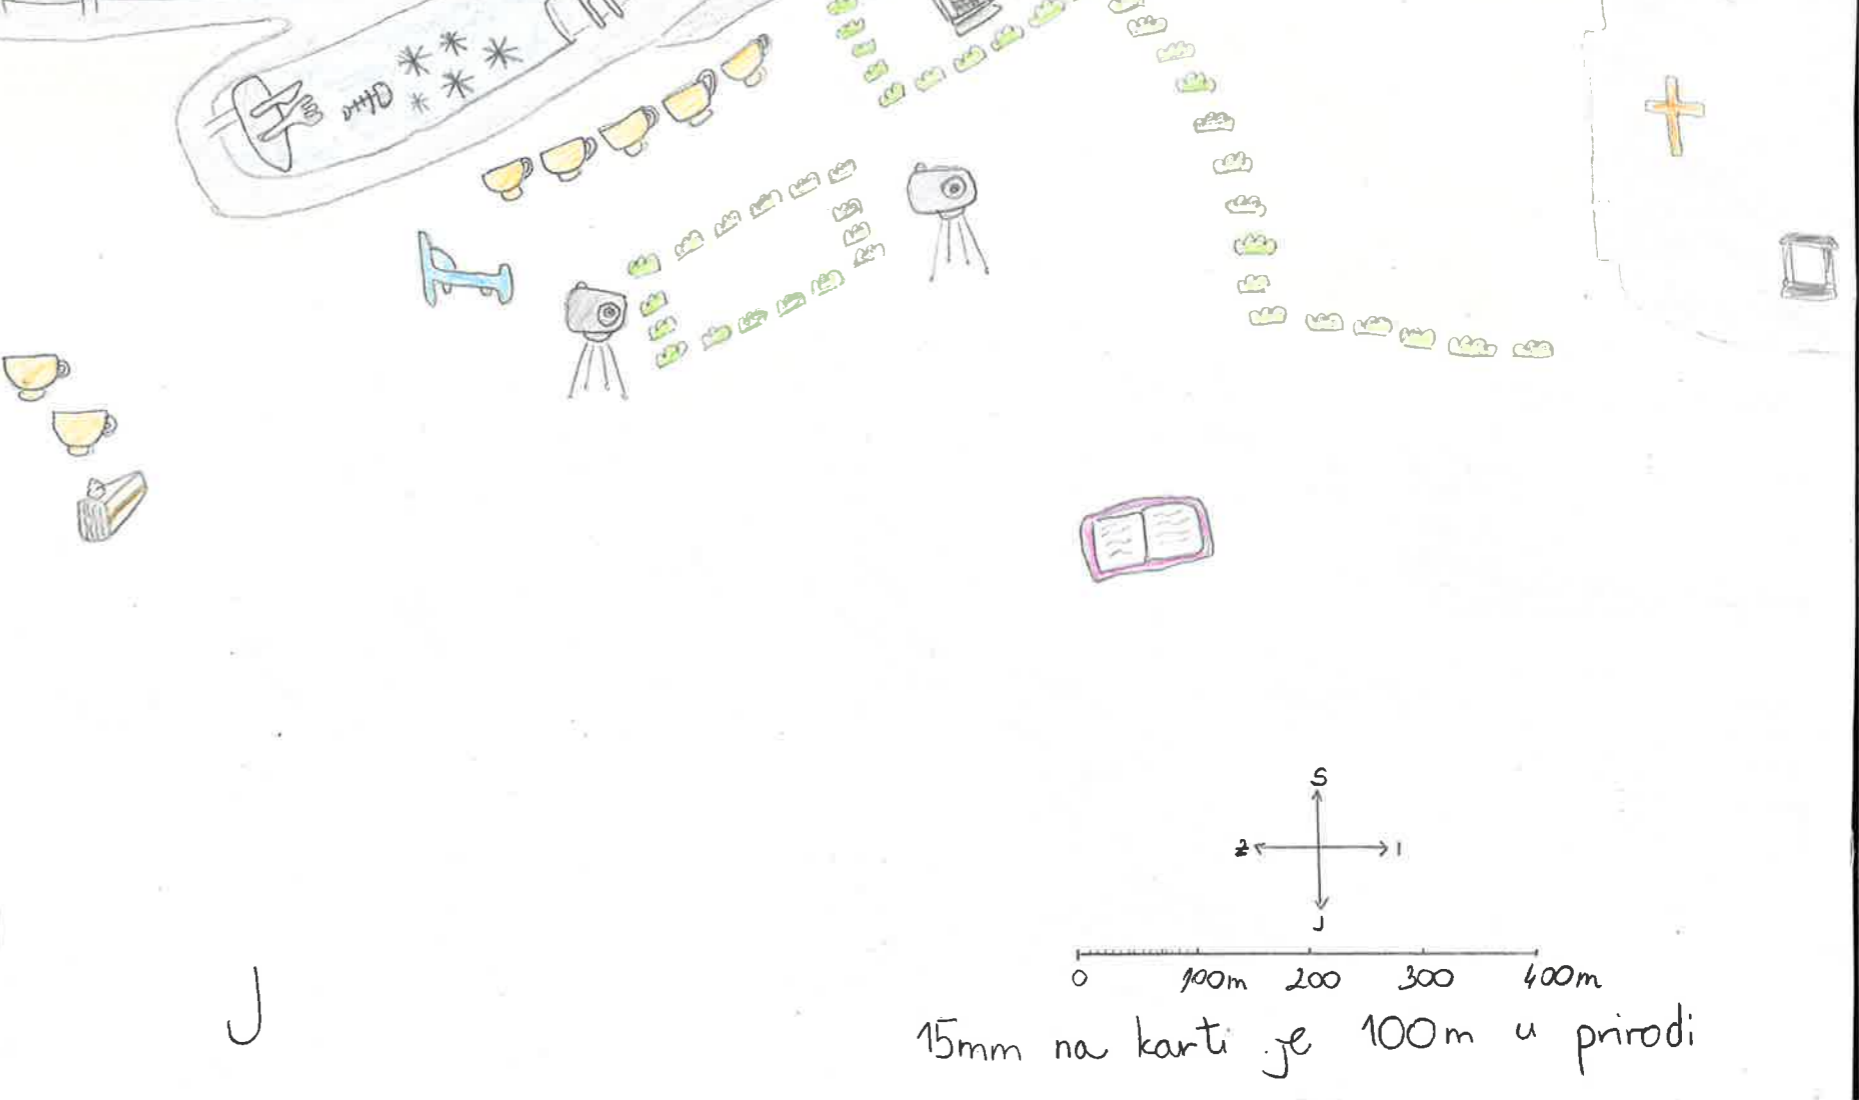

- LEGENDA
- Hipodrom
  - M** - Udruga "MOGU"
  - Streljana
  - kompa
  - vodenica
  - igralište za pse
  - restoran
  - Katedrala
  - kafić
  - slastičarna
  - hotel
  - kino

- \*\* \*\*** - zimska luka
- promenade
- zdenac
- park
- Veslački klub "Iktus"
- knjižnica
- tvrta
- crkva
- muzej Slavonije
- pešački most
- kupalište
- odbojkaško igralište
- biciklističko igralište

- plaža
- staza za trčanje
- igralište
- zagađena voda
- Zoo vrt
- šuma
- šetalište
- biciklistička staza
- seča drveća
- gradilište
- filtracija vode
- relaksacija i rekreacija

15mm na karti je 100m u prirodi